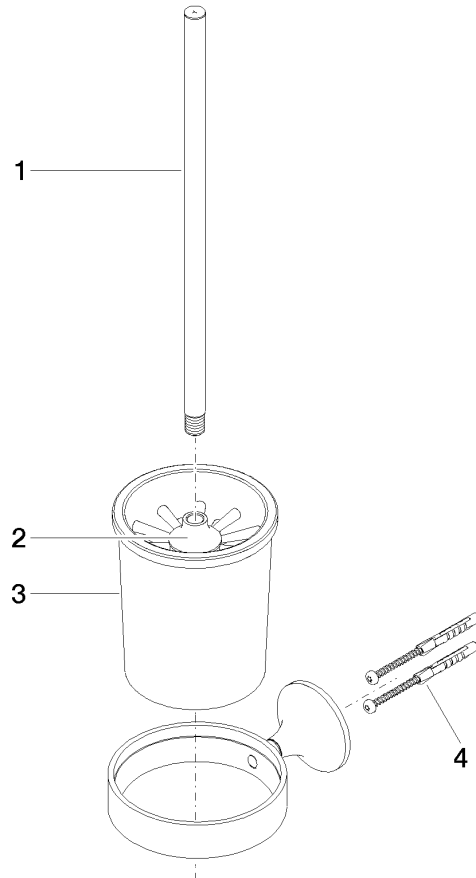

83 900 809

- coupe en cristal, mat
- tête de brosse noir mat
- largeur 110 mm
- hauteur 421 mm
- saillie 158 mm

	Chrome	83 900 809-00
	Platine brossé	83 900 809-06
	Platine	83 900 809-08
	Dark Chrome	83 900 809-19
	Laiton brossé (Or 23cts)	83 900 809-28
	Bronze brossé	83 900 809-42
	Champagne brossé (Or 22cts)	83 900 809-46
	Champagne (Or 22cts)	83 900 809-47
	Dark Platinum brossé	83 900 809-99

83 900 809

mm [inches]

83 900 809

Les pièces pour les autres finitions peuvent être trouvées ici : Platine brossé

Liste des pièces de rechange

N°	Article Numéro	Désignation	Fréquence de montage	Délai de livraison
1	90 20 97 507 00-00	poignée	1	10
2	90 18 50 601 00 90	brosse	1	2
3	90 90 04 008 00 82	verre	1	2
4	05 30 31 025 00 90	set de fixation	1	2